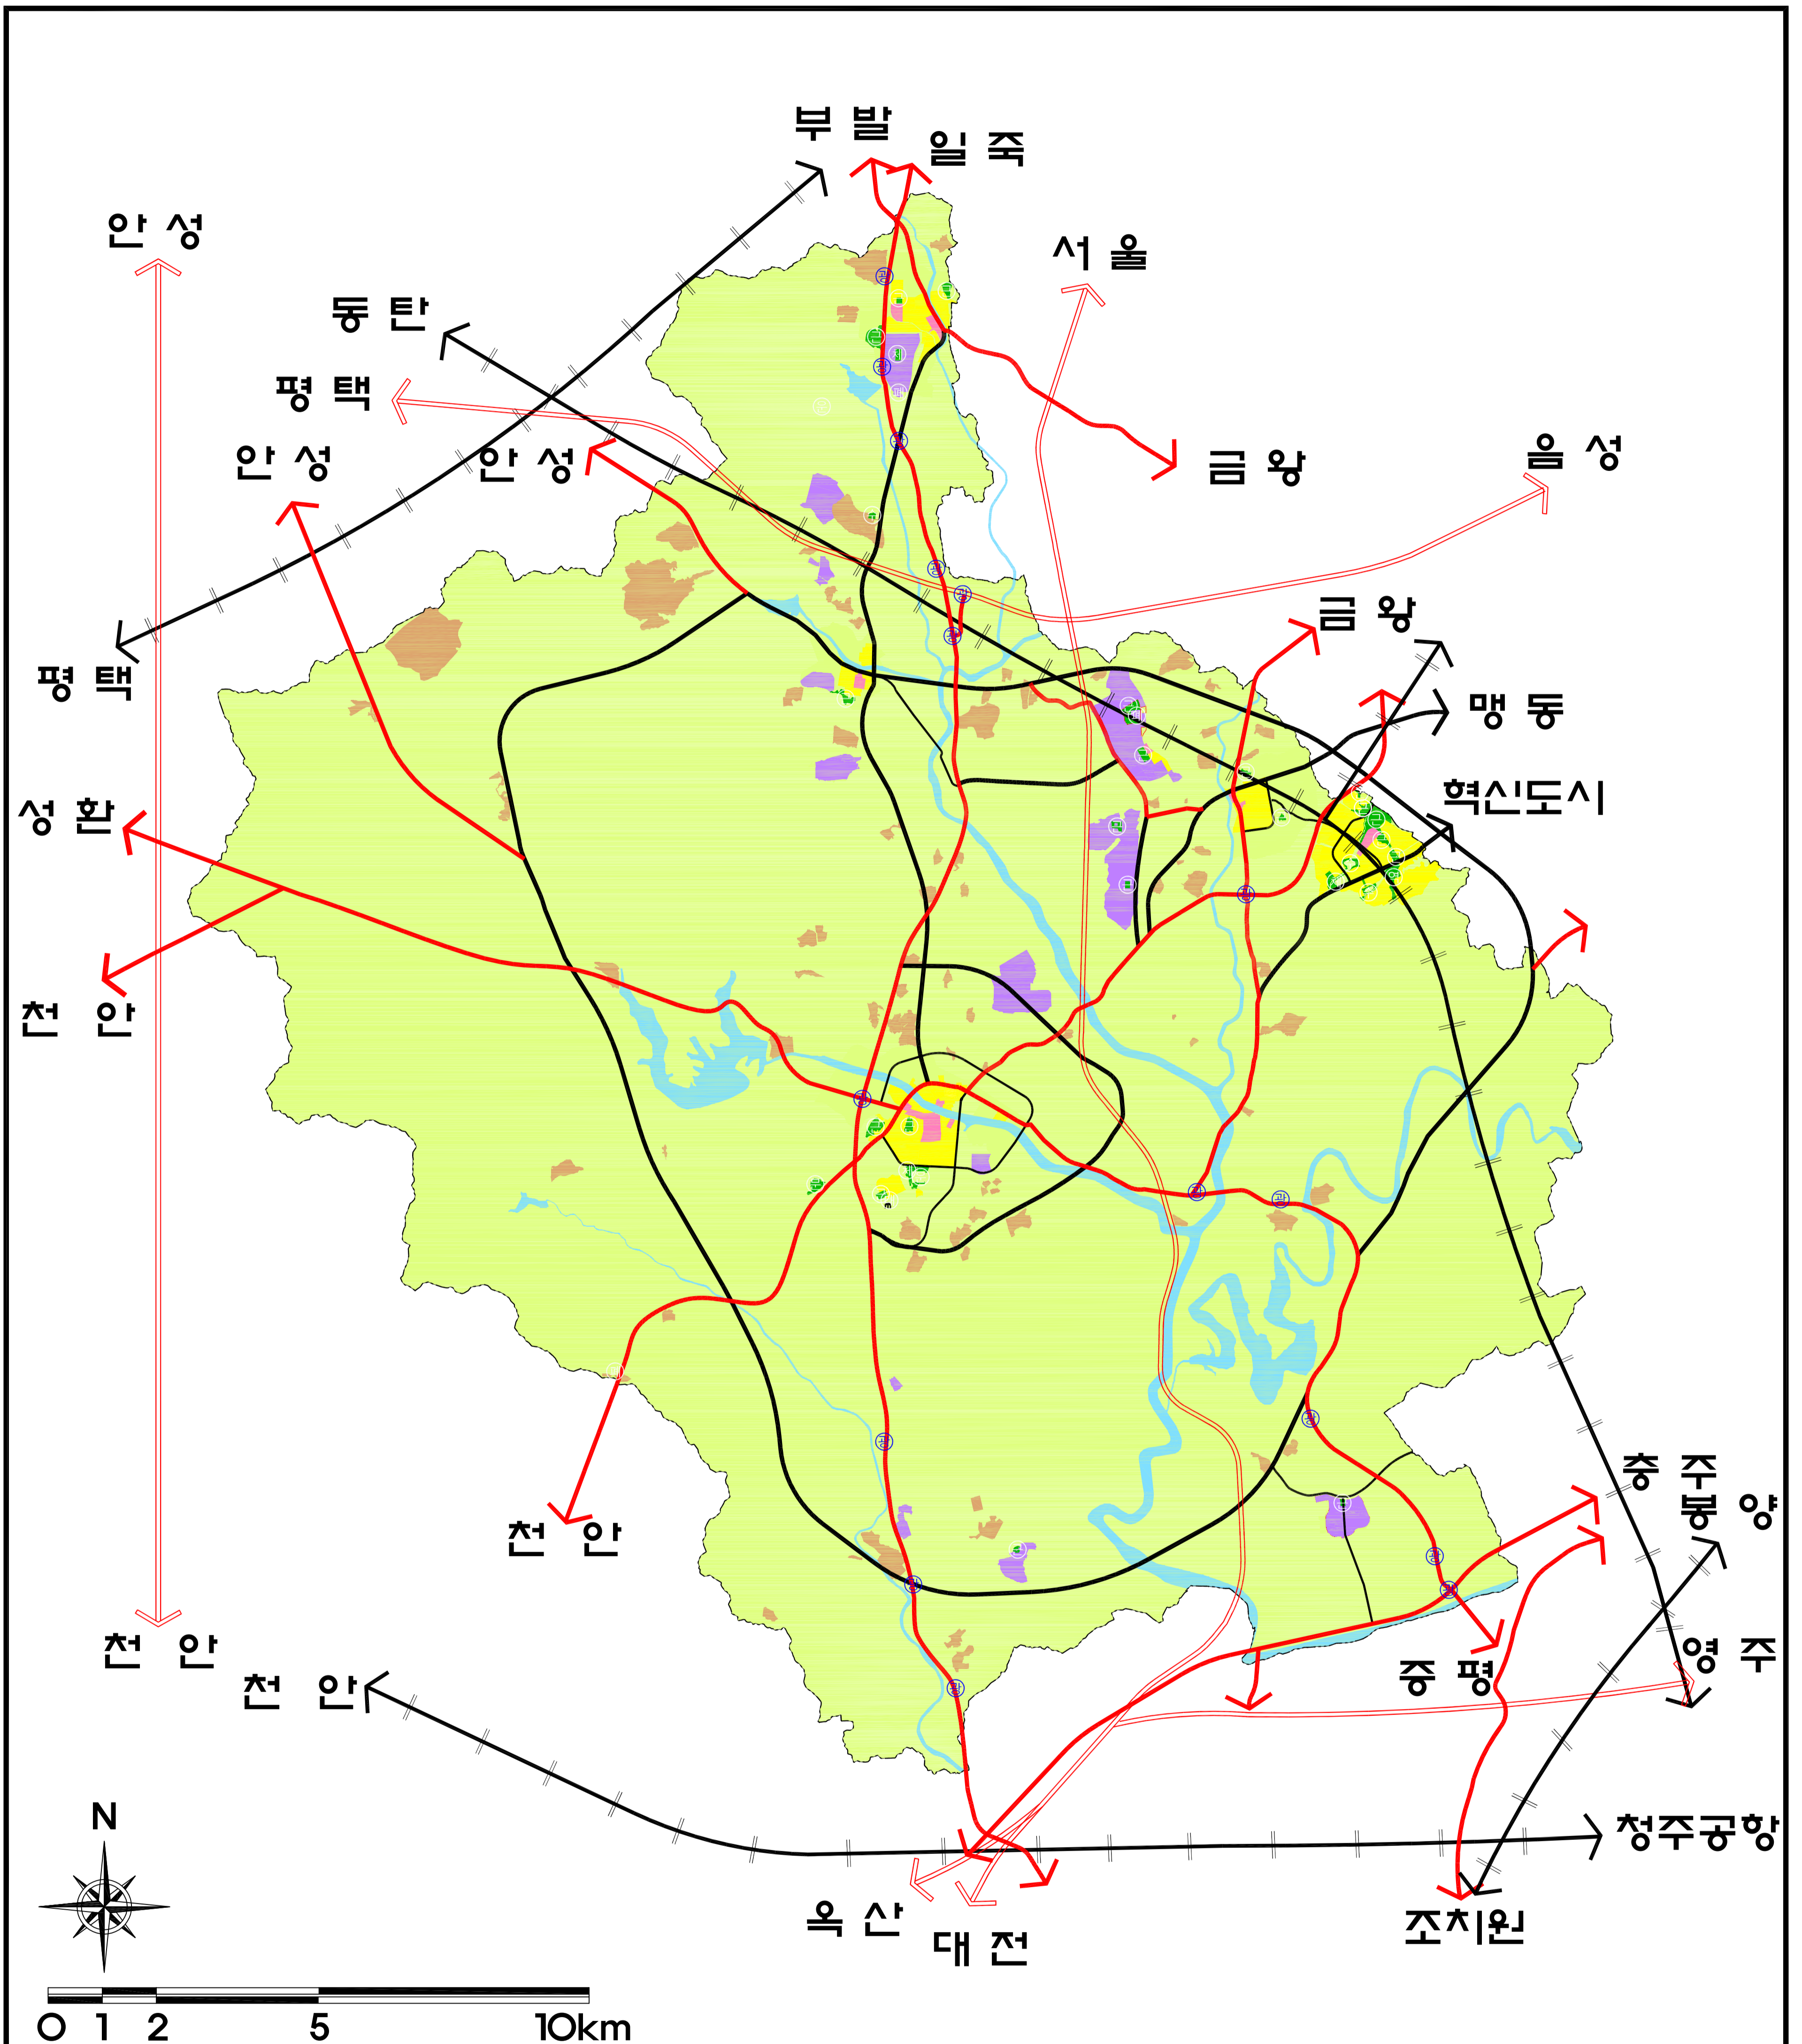

2030년 진천군기본계획

2030년 진천군기본계획

기본구상도

범례

- | | | | |
|---------|------|---------|--------|
| 군기본계획구역 | 근린공원 | 폐기물처리시설 | 철도 |
| 주거용지 | 체육공원 | 운동장 | 하천 |
| 상업용지 | 역사공원 | 고속도로 | 지역간도로 |
| 공업용지 | 수변공원 | 주간선도로 | 보조간선도로 |
| 관리용지 | 문화공원 | 대학 | |
| 보전용지 | | | |