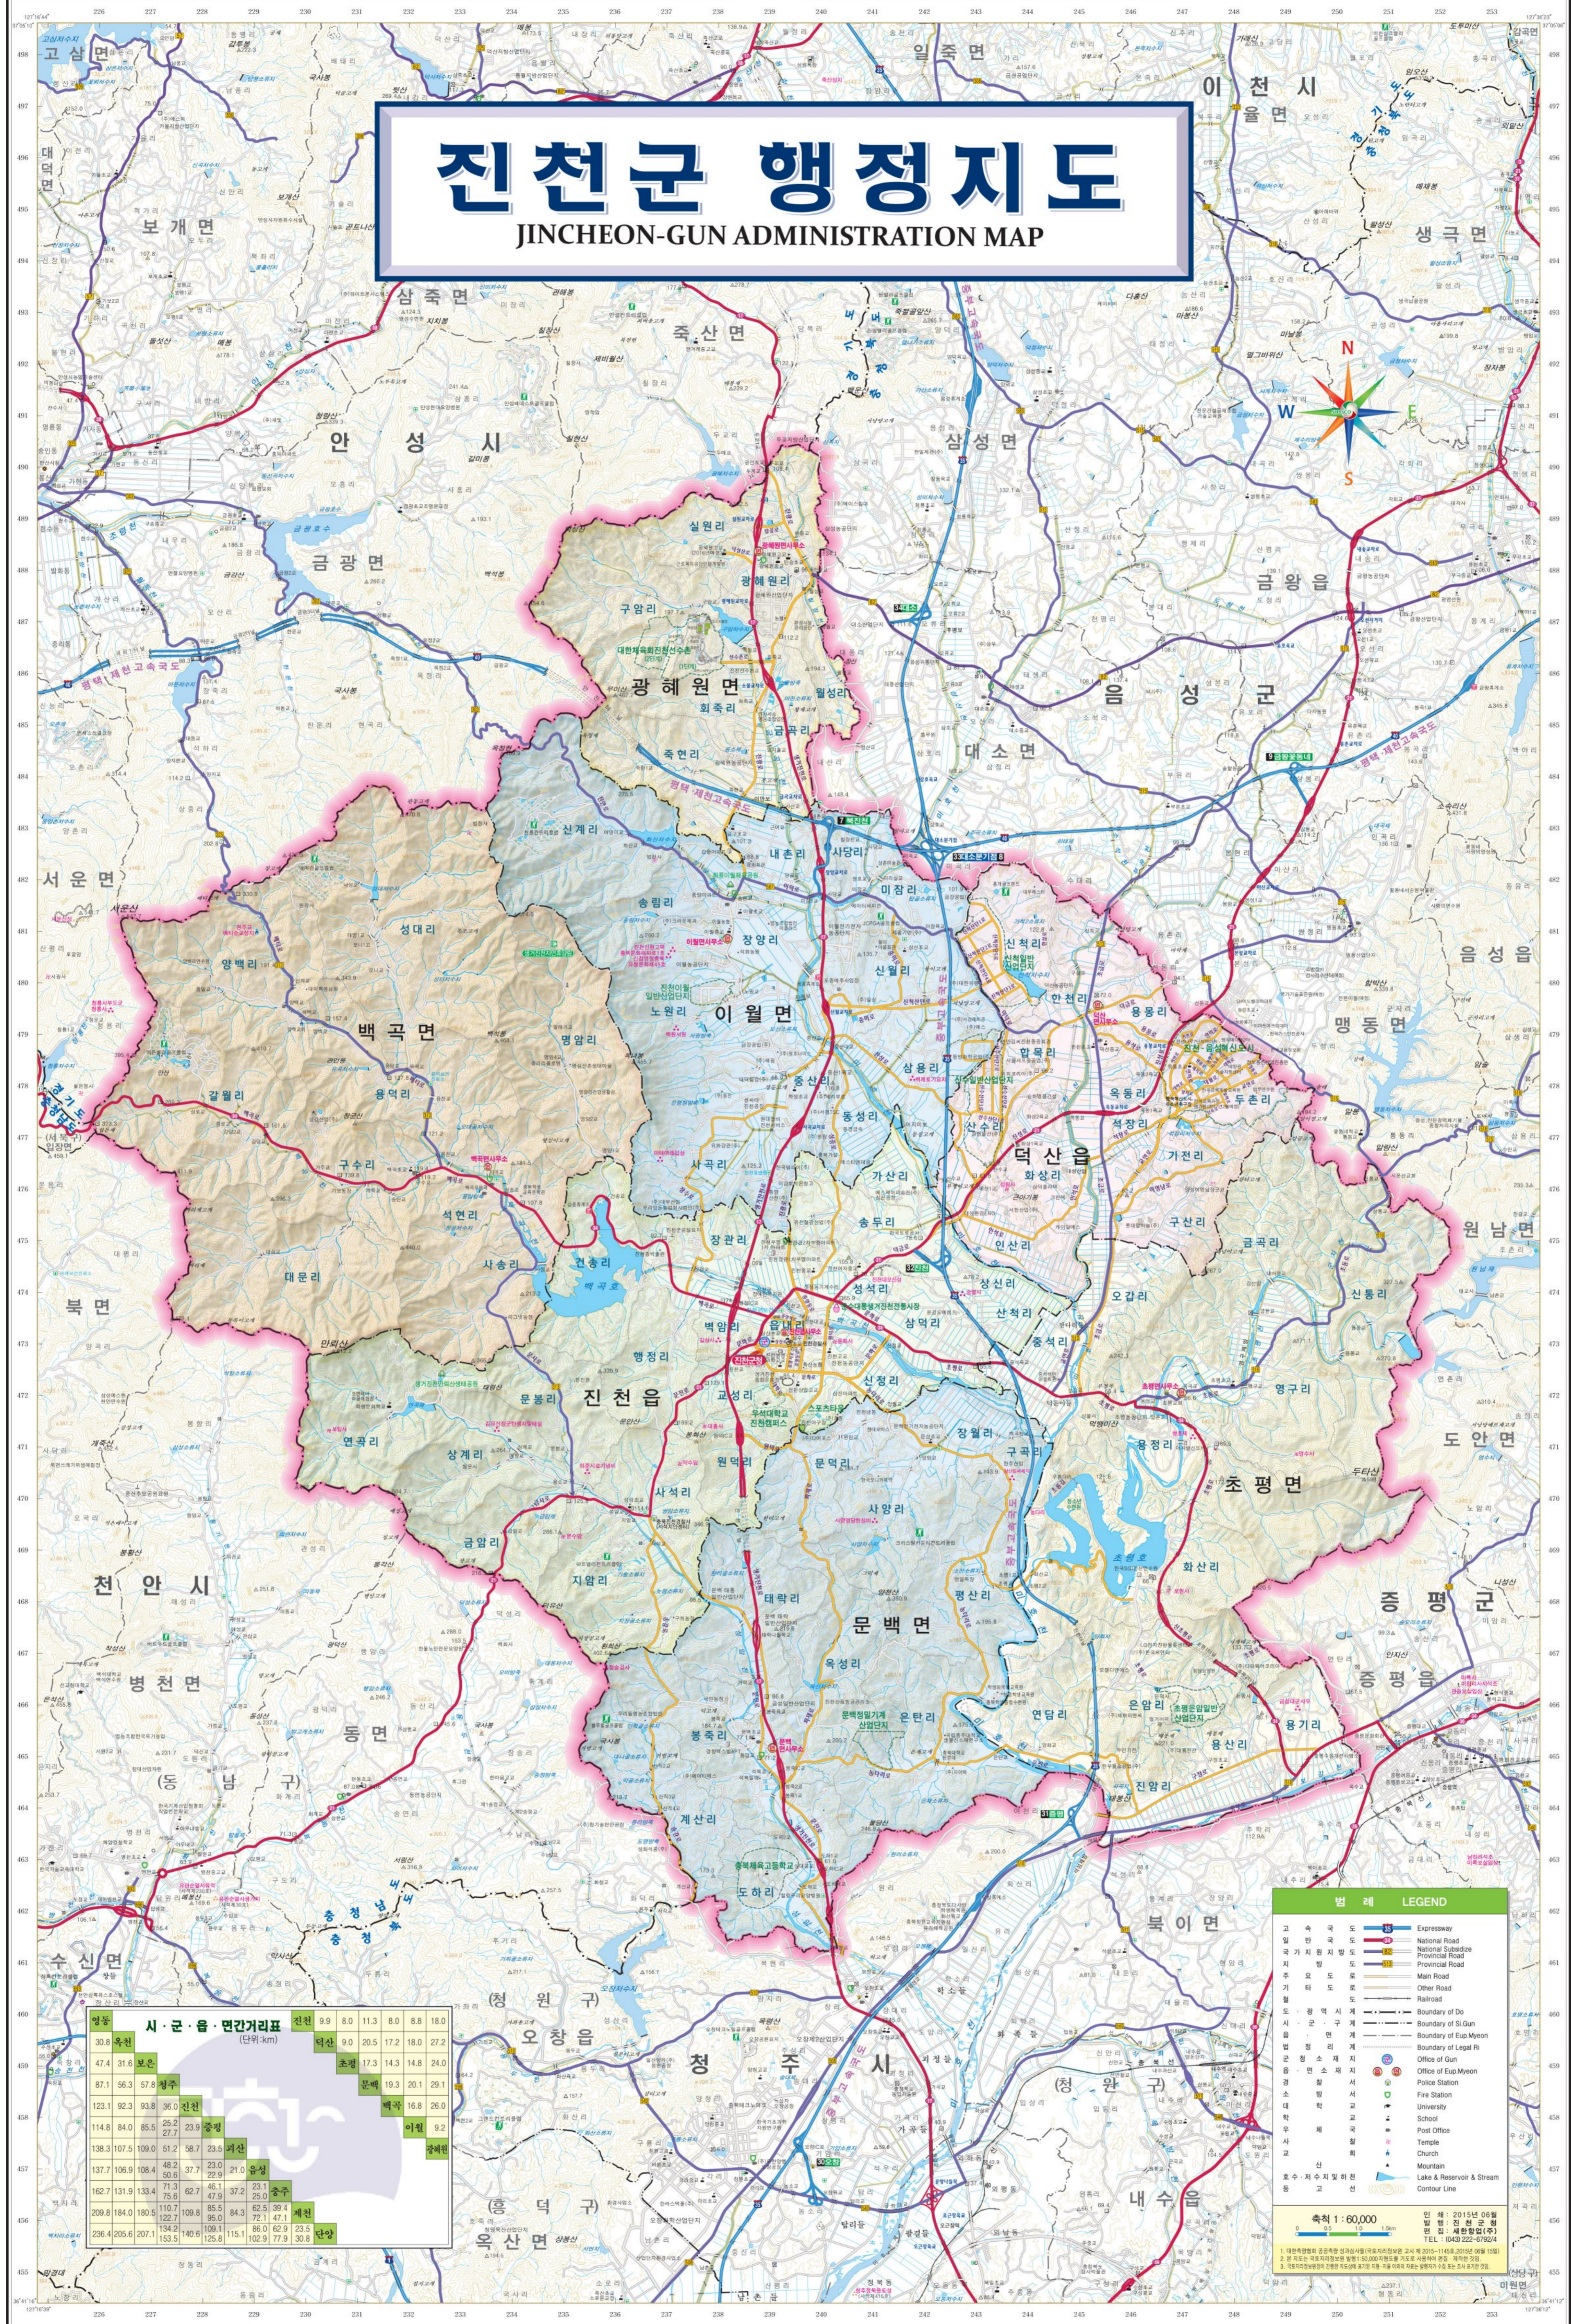

# 진천군 행정지도

JINCHEON-GUN ADMINISTRATION MAP

범례 LEGEND	
	고속국도
	국도
	국도지하도
	지방도
	주요도로
	기타도로
	철도
	도·광역시계
	시·군·구계
	읍·면계
	법정리계
	군청소재지
	읍·면소재지
	경찰서
	소방서
	대학교
	우체국
	사찰
	교회
	산
	호수·저수지 및 하천
	등고선

영동	영서	영남	영북	영중	영남	영북	영중	영남	영북	영중
30.8	30.8	31.6	31.6	31.6	31.6	31.6	31.6	31.6	31.6	31.6
47.4	47.4	47.4	47.4	47.4	47.4	47.4	47.4	47.4	47.4	47.4
87.1	87.1	87.1	87.1	87.1	87.1	87.1	87.1	87.1	87.1	87.1
123.1	123.1	123.1	123.1	123.1	123.1	123.1	123.1	123.1	123.1	123.1
114.8	114.8	114.8	114.8	114.8	114.8	114.8	114.8	114.8	114.8	114.8
138.3	138.3	138.3	138.3	138.3	138.3	138.3	138.3	138.3	138.3	138.3
137.7	137.7	137.7	137.7	137.7	137.7	137.7	137.7	137.7	137.7	137.7
162.7	162.7	162.7	162.7	162.7	162.7	162.7	162.7	162.7	162.7	162.7
209.8	209.8	209.8	209.8	209.8	209.8	209.8	209.8	209.8	209.8	209.8
236.4	236.4	236.4	236.4	236.4	236.4	236.4	236.4	236.4	236.4	236.4